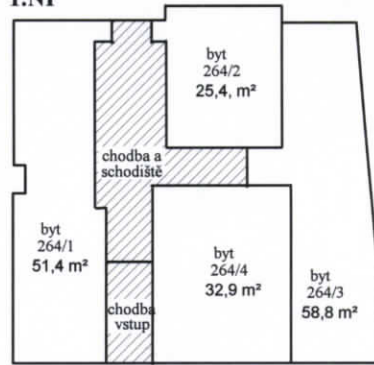

1.PP

1.NP

2.NP

3.NP

4.NP

5.NP

6.NP

Legenda:

-  - společné prostory
-  - byt a jeho součásti
-  - nebytový prostor
-  - hlavní vchod

BUDOVA : Křížová čp. 264/43, obec Praha, část obce a kat. území Smíchov