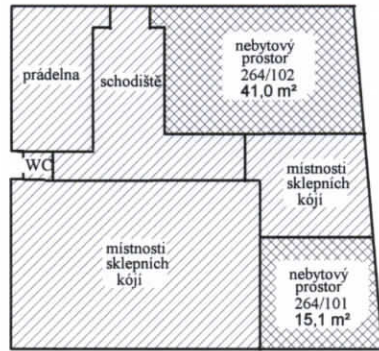

1.PP

1.NP

2.NP

3.NP

4.NP

5.NP

6.NP

Legenda:

-  - společné prostory
-  - byt a jeho součásti
-  - nebytový prostor
-  - hlavní vchod

BUDOVA : Křížová čp. 264/43, obec Praha, část obce a kat. území Smíchov