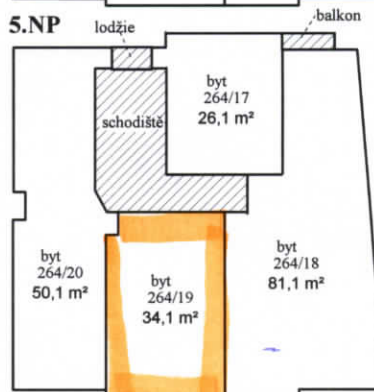

1.PP

1.NP

2.NP

3.NP

4.NP

5.NP

6.NP

Legenda:

-  - společné prostory
-  - byt a jeho součásti
-  - nebytový prostor
-  - hlavní vchod

BUDOVA : Křížová čp. 264/43, obec Praha, část obce a kat. území Smíchov