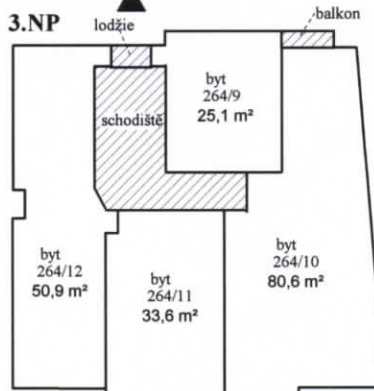

1.PP

1.NP

2.NP

3.NP

4.NP

5.NP

6.NP

Legenda:

-  - společné prostory
-  - byt a jeho součásti
-  - nebytový prostor
-  - hlavní vchod

BUDOVA : Křížová čp. 264/43, obec Praha, část obce a kat. území Smíchov