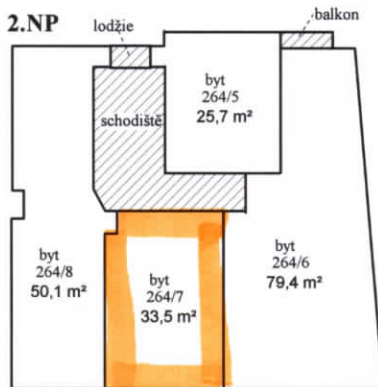

1.PP

1.NP

2.NP

3.NP

4.NP

5.NP

6.NP

Legenda:

-  - společné prostory
-  - byt a jeho součásti
-  - nebytový prostor
-  - hlavní vchod

BUDOVA : Křížová čp. 264/43, obec Praha, část obce a kat. území Smíchov