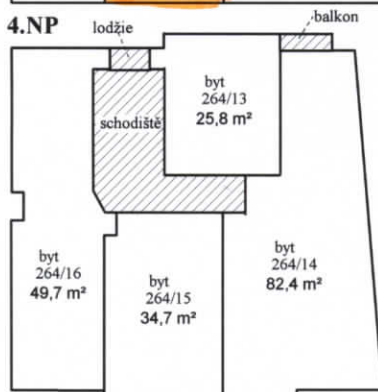

1.PP

1.NP

2.NP

3.NP

4.NP

5.NP

6.NP

Legenda:

-  - společné prostory
-  - byt a jeho součásti
-  - nebytový prostor
-  - hlavní vchod

BUDOVA : Křížová čp. 264/43, obec Praha, část obce a kat. území Smíchov